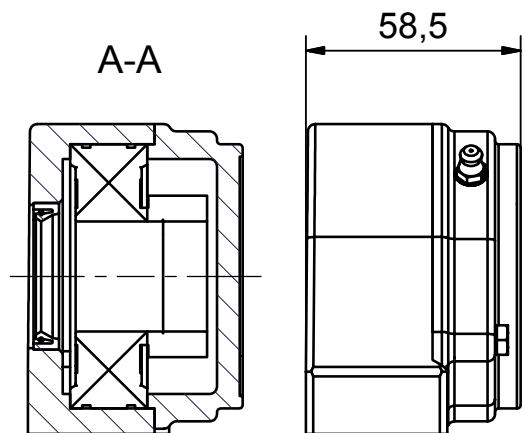

(1 : 2)

Denne tegning tilhører BJ-Gear A/S og må ikke kopieres eller benyttes uden tilladelse

BJ-Gear A/S

Niels Bohrs Vej 47
DK-8660 Skanderborg
Denmark
VAT No. DK 10166470

Phone +45 87 40 80 80
Fax +45 87 40 80 81
Email bj@bj-gear.com
Website www.bj-gear.com

Betegnelsen:

NG30-S2-C

Projekt:

Dato: 15-12-2006

Konstruktør: TKC

Tegnings nr.:

902-01-013

(A4)

Mål Uden tolerance: DS/ISO 2768-1 f